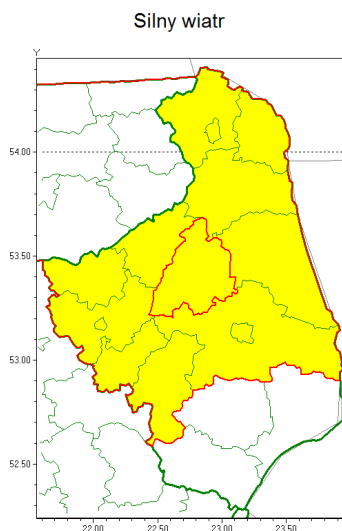

Zasięg ostrzeżenia w województwie

Ostrzeżenie meteorologiczne Nr 89

Nazwa biura	IMGW-PIB Centralne Biuro Prognoz Meteorologicznych - Wydział w Białymstoku
Zjawisko/stopień zagrożenia	Silny wiatr/ 1
Obszar	województwo podlaskie powiat moniecki
Ważność	od godz. 09:00 dnia 22.10.2021 do godz. 22:00 dnia 22.10.2021
Przebieg	Prognozuje się wystąpienie silnego wiatru o średniej prędkości od 30 km/h do 45 km/h, w porywach do 80 km/h, z południowego-zachodu i zachodu.
Prawdopodobieństwo wystąpienia zjawiska(%)	80%
Uwagi	Brak.
Dyrektor synoptyk IMGW-PIB	Wiesław Winnicki
Godzina i data wydania	godz. 06:11 dnia 22.10.2021
SMS	IMGW-PIB OSTRZEŻENIE: WIATR/1 podlaskie/moniecki od 09:00/22.10 do 22:00/22.10.2021 prędkość do 45 km/h, porywy do 80 km/h, SW I W.