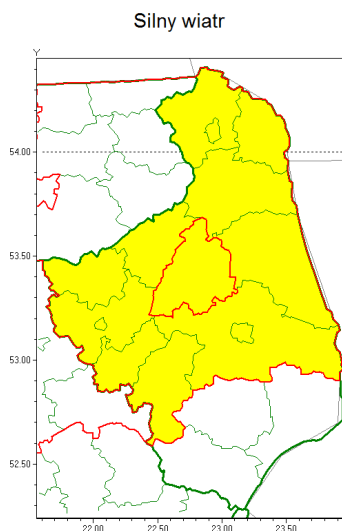

Zasięg ostrzeżenia w województwie

Ostrzeżenie meteorologiczne Nr 95

Nazwa biura	IMGW-PIB Centralne Biuro Prognoz Meteorologicznych - Wydział w Białymstoku
Zjawisko/stopień zagrożenia	Silny wiatr/ 1
Obszar	województwo podlaskie powiat moniecki
Ważność	od godz. 10:00 dnia 02.12.2021 do godz. 21:00 dnia 02.12.2021
Przebieg	Prognozuje się wystąpienie silnego wiatru o średniej prędkości od 30 km/h do 45 km/h, w porywach do 90 km/h, z południowego zachodu.
Prawdopodobieństwo wystąpienia zjawiska(%)	85%
Uwagi	Brak.
Dyrektor synoptyk IMGW-PIB	Maciej Maciejewski
Godzina i data wydania	godz. 11:42 dnia 01.12.2021
SMS	IMGW-PIB OSTRZEŻENIE: WIATR/1 podlaskie/moniecki od 10:00/02.12 do 21:00/02.12.2021 prędkość do 45 km/h, porywy do 90 km/h, SW.