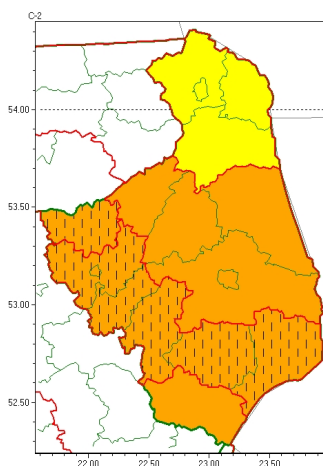

Zasięg ostrzeżeń w województwie

Opady marznące
2024-01-04 06:06

WOJEWÓDZTWO PODLASKIE
OSTRZEŻENIA METEOROLOGICZNE ZBIORCZO NR 6
WYKAZ OBOWIĄZUJĄCYCH OSTRZEŻEŃ
o godz. 06:06 dnia 04.01.2024

Zjawisko/Stopień zagrożenia	Opady marznące/1
Obszar (w nawiasie numer ostrzeżenia dla powiatu)	powiaty: augustowski(2), sejneński(1), suwalski(1), Suwałki(1)
Ważność	od godz. 08:00 dnia 04.01.2024 do godz. 21:00 dnia 04.01.2024
Prawdopodobieństwo	80%
Przebieg	Prognozowane są słabe opady marznącego deszczu lub młotki powodujące gołoledź.
SMS	IMGW-PIB OSTRZEŻENIA: MARZNĄCE OPADY/1 podlaskie (4 powiaty) od 08:00/04.01 do 21:00/04.01.2024 marznące opady, drogi liskie. Dotyczy powiatów: augustowski, sejneński, suwalski i Suwałki.
RSO	Woj. podlaskie (4 powiaty), IMGW-PIB wydał ostrzeżenie pierwszego stopnia o opadach marznących
Uwagi	Brak.
Zjawisko/Stopień zagrożenia	Opady marznące/2 ZMIANA
Obszar (w nawiasie numer ostrzeżenia dla powiatu)	powiaty: kolneński(3)
Ważność	od godz. 20:00 dnia 03.01.2024 do godz. 18:00 dnia 04.01.2024
Prawdopodobieństwo	80%
Przebieg	Prognozowane są słabe okresami umiarkowane opady marznącego deszczu lub młotki powodujące gołoledź.